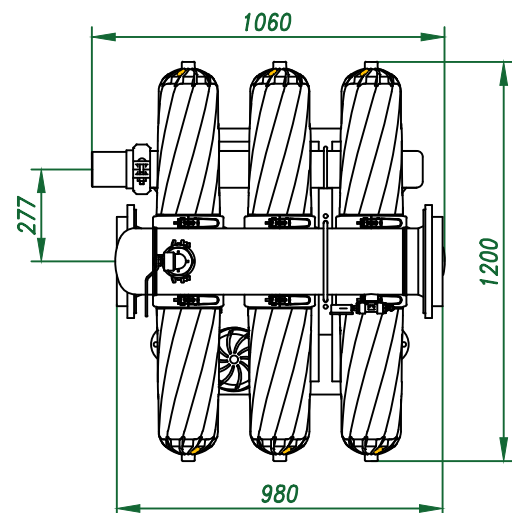

Вид спереди

Вид слева

Вид сверху

Отвод очищ. воды 8"

Отвод концентрата 4"

Подвод исх. воды 8"

Изометрия

					Автоматич. дисковый фильтр Azud Helix 4DCL3HF/8FX DLP			
Изм.	Лист	№ документа	Подп.	Дата		Лит.	Лист	Листов
					Виды, изометрия			
						ООО "Гидра Фильтр"		