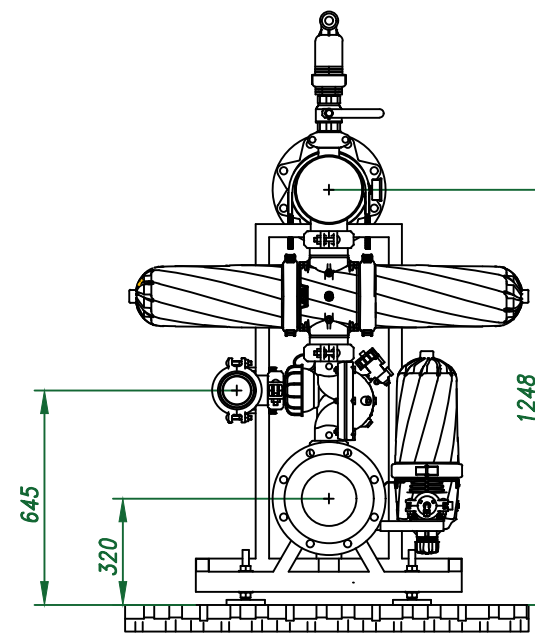

Вид спереди

Вид слева

Вид сверху

Отвод очищ. воды 8"

Отвод концентрата 4"

Подвод исх. воды 8"

Изометрия

					Автоматич. дисковый фильтр Azud Helix 4DCL3HF/8FX DLP			
Изм.	Лист	№ документа	Подп.	Дата		Лит.	Лист	Листов
					Виды, изометрия			
						ООО "Гидра Фильтр"		