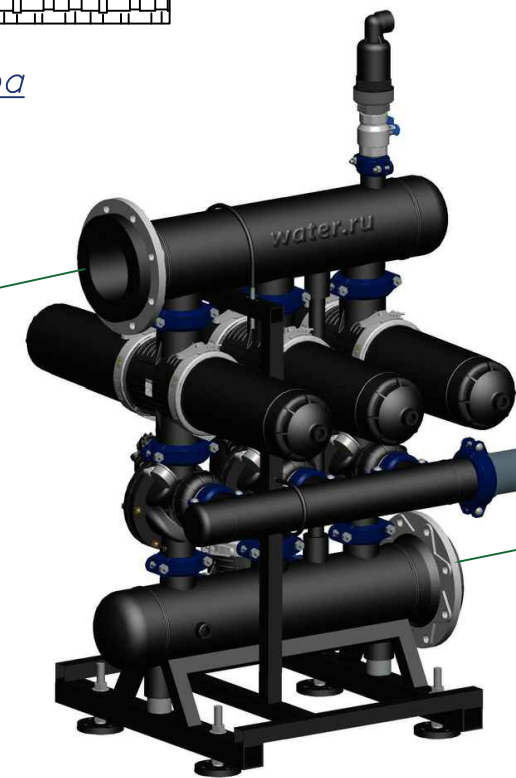

Вид спереди

Вид слева

Вид сверху

Отвод очищ. воды 8"

Отвод концентрата 4"

Подвод исх. воды 8"

Изометрия

					Автоматич. дисковый фильтр Azud Helix 4DCL3HF/8FX DLP			
Изм.	Лист	№ документа	Подп.	Дата		Лит.	Лист	Листов
					Виды, изометрия			
						ООО "Гидра Фильтр"		